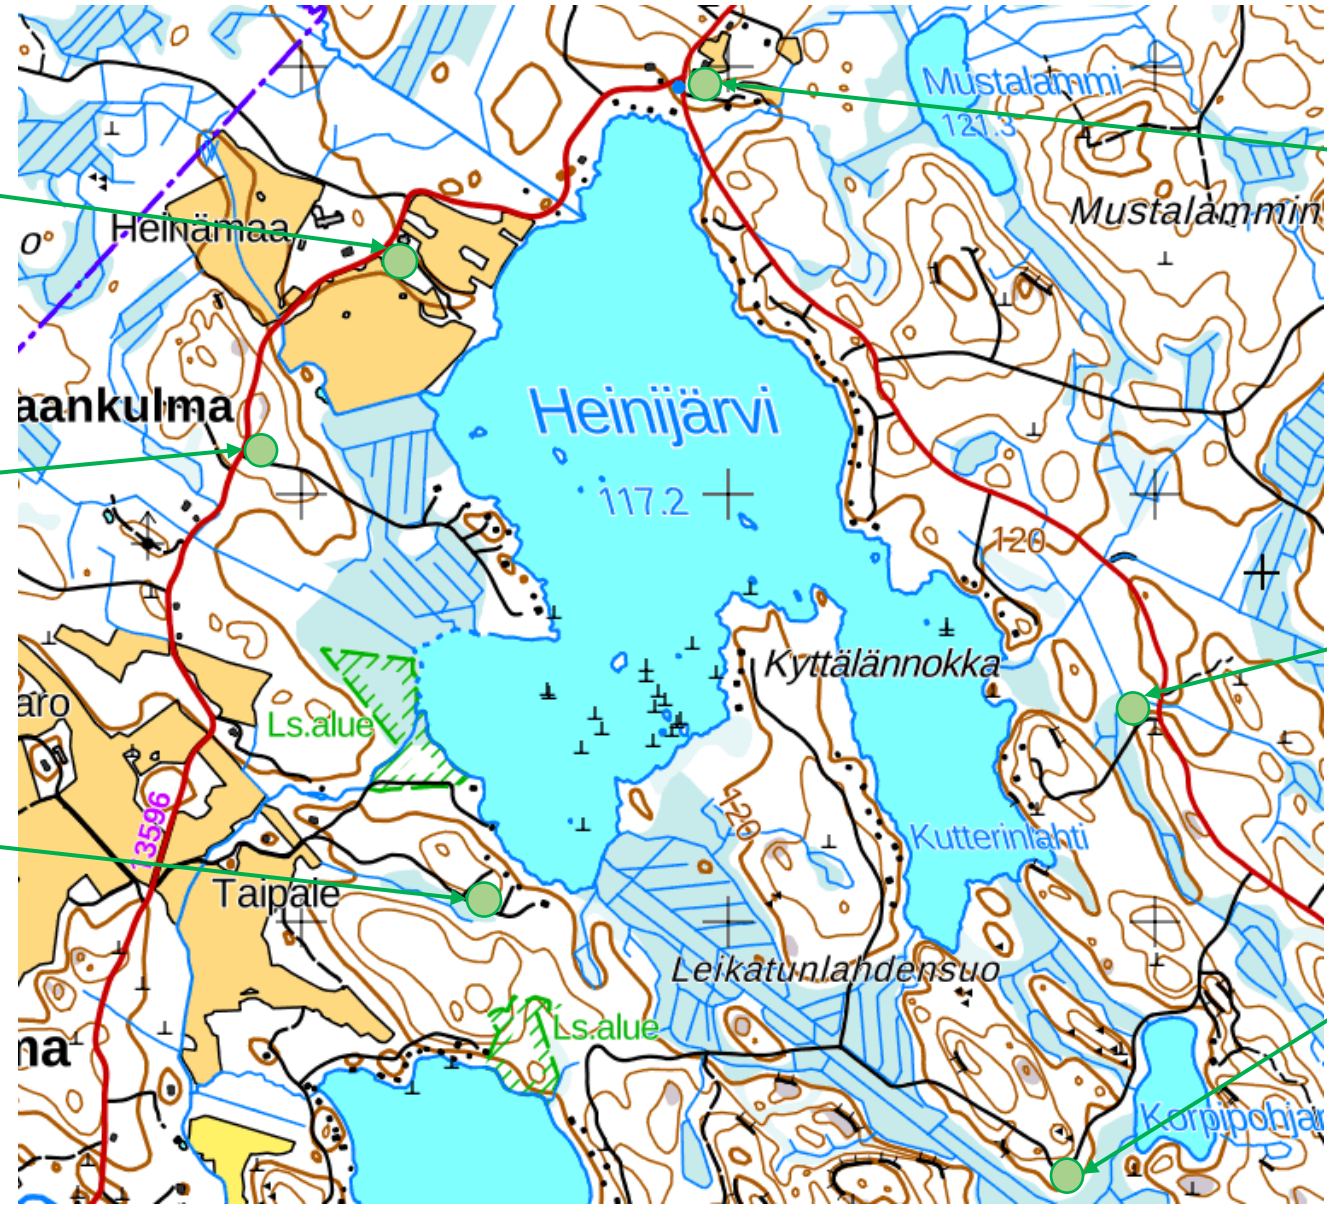

# Jäteastioiden sijainti

Heinäpolun ja  
Heinämaantien risteys  
- ympärivuotinen 1 kpl 

Heinisuontien ja  
Heinämaantien risteys  
- ympärivuotinen 1 kpl 

Taipaleentie 90  
- kesäkausi 1 kpl 

Haarankorventien ja  
Heinämaantien risteys  
(Anderssonin kulma)  
- ympärivuotisia 2 kpl  
+ kesällä kolmas    

Haarankorventie 696, 698, 700  
- ympärivuotinen 1 kpl 

Särkijärventie  
- ympärivuotinen 1 kpl   
+ kesällä toinen   
  
Huom! Särkijärven Suojeluyhdistyksellä on  
samassa osoitteessa 3 jäteastiaa