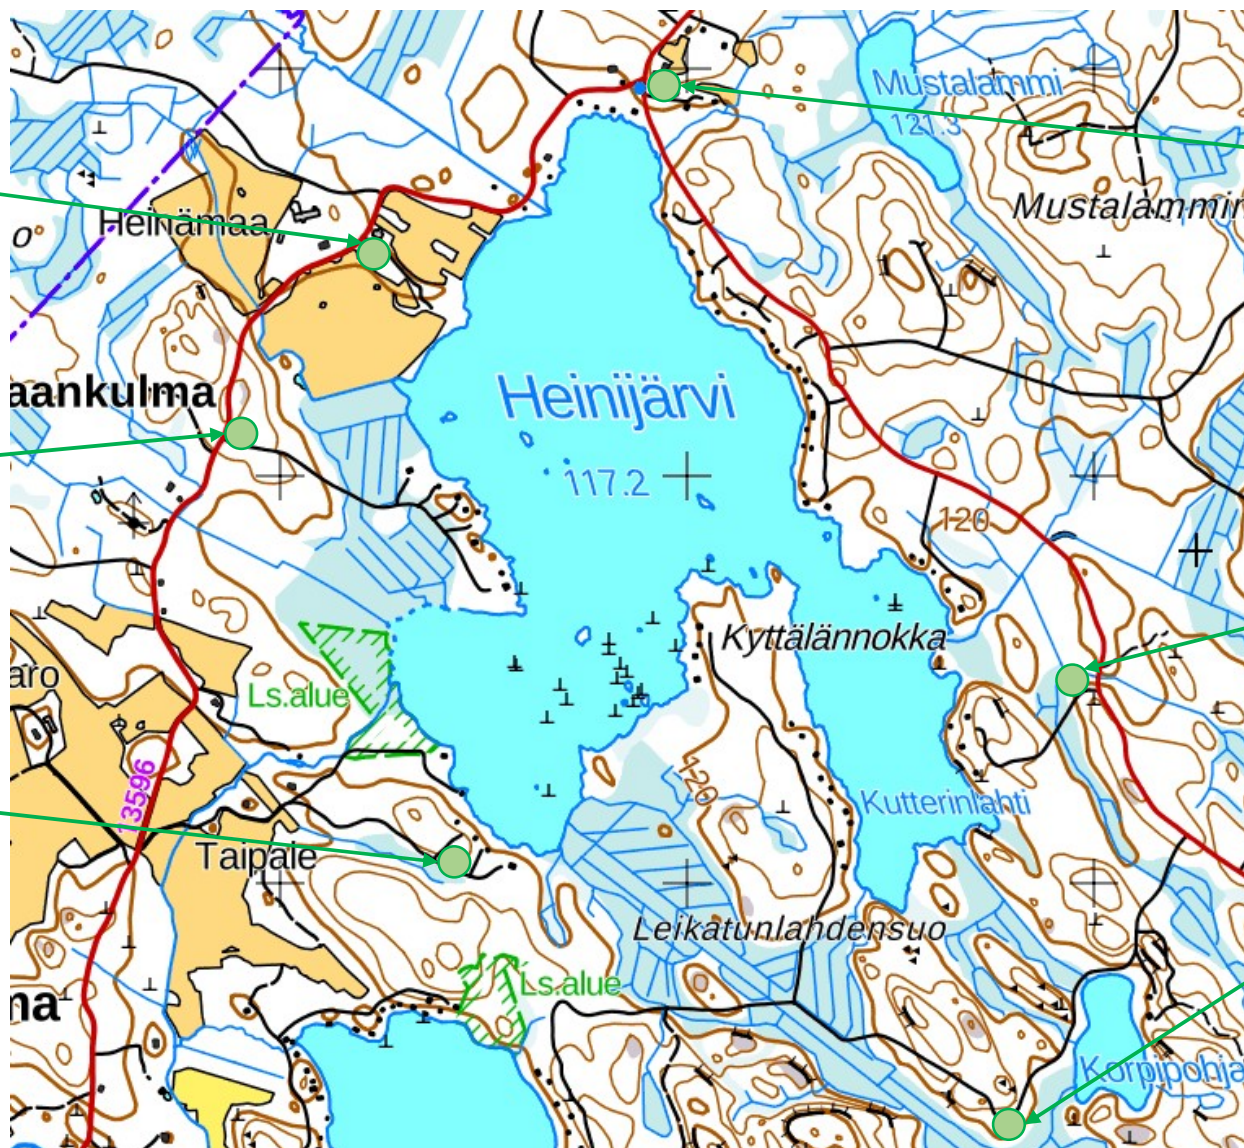

Jäteastioiden sijainti

Heinäpolun ja
Heinämaantien risteys
- ympärivuotinen 1 kpl

Heinisuontien ja
Heinämaantien risteys
- ympärivuotinen 1 kpl

Taipaleentie 90
- kesäkausi 1 kpl

Haarankorventien ja
Heinämaantien risteys
(Anderssonin kulma)
- ympärivuotisia 2 kpl
+ kesällä kolmas